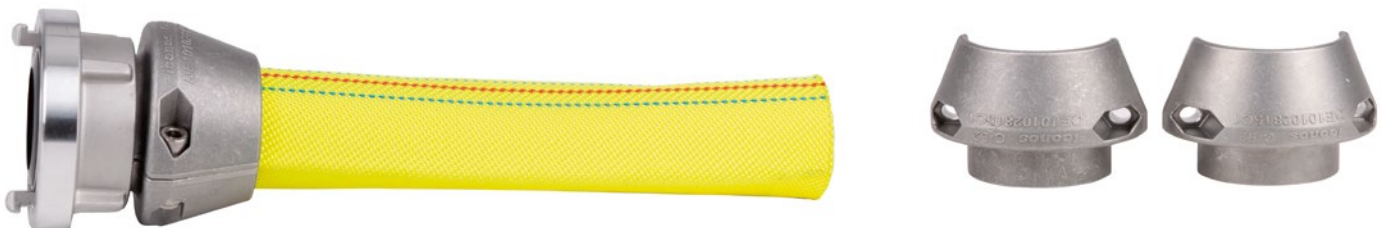

## PRESS- UND DREHKUPPLUNG INNOTRADE / PRESS- AND TWISTLOCK COUPLING INNOTRADE

PRODUKT / PRODUCT		BEST. NR. / ART. NO.	
Dimension Dimension		Ausführung Type	Kupplungen inkl. Einbinden Couplings including installation
mm	inch		
42 / Gr. 1	2	Presskupplung / Pressed coupling	4410527E
42 / Gr. 2	2	Presskupplung / Pressed coupling	4410530E
52 / Gr. 1	2	Presskupplung / Pressed coupling	4410528E
52 / Gr. 2	2	Presskupplung / Pressed coupling	4410532E
52 / Gr. 1	2	Drehkupplung / Twistlock coupling	4410529E
75 / Gr. 1	3	Presskupplung / Pressed coupling	4410758E
75 / Gr. 1	3	Drehkupplung / Twistlock coupling	4410759E

## KLEMMGLEITRINGE ICONOS / CLAMP SLIDING RING ICONOS KUPPLUNGS-SETS ICONOS / COUPLING SETS ICONOS

PRODUKT / PRODUCT		BEST. NR. / ART. NO.		
Dimension Dimension		Ausführung Type	Kupplungen Couplings	
mm	inch			
42	2	1x Paar (2x Halbschalen) / 1x pair (2x half-shells)	4430421	
42	2	2x Storz Kupplung, 2x Paar ICONOS Klemmgleitringe 2x Storz coupling, 2x pair ICONOS Clamp Sliding Ring	4430421E	inkl. Einbinden including installation
52	2	1x Paar (2x Halbschalen) / 1x pair (2x half-shells)	4430523	
52	2	2x Storz Kupplung, 2x Paar ICONOS Klemmgleitringe 2x Storz coupling, 2x pair ICONOS Clamp Sliding Ring	4430523E	inkl. Einbinden including installation
75	3	1x Paar (2x Halbschalen) / 1x pair (2x half-shells)	4430751	
75	3	2x Storz Kupplung, 2x Paar ICONOS Klemmgleitringe 2x Storz coupling, 2x pair ICONOS Clamp Sliding Ring	4430751E	inkl. Einbinden including installation

Pro Schlauch werden 2x Storz Kupplung und 2x Paar ICONOS Klemmgleitringe benötigt.  
Each hose requires 2 Storz couplings and 2 pairs of ICONOS sliding rings.